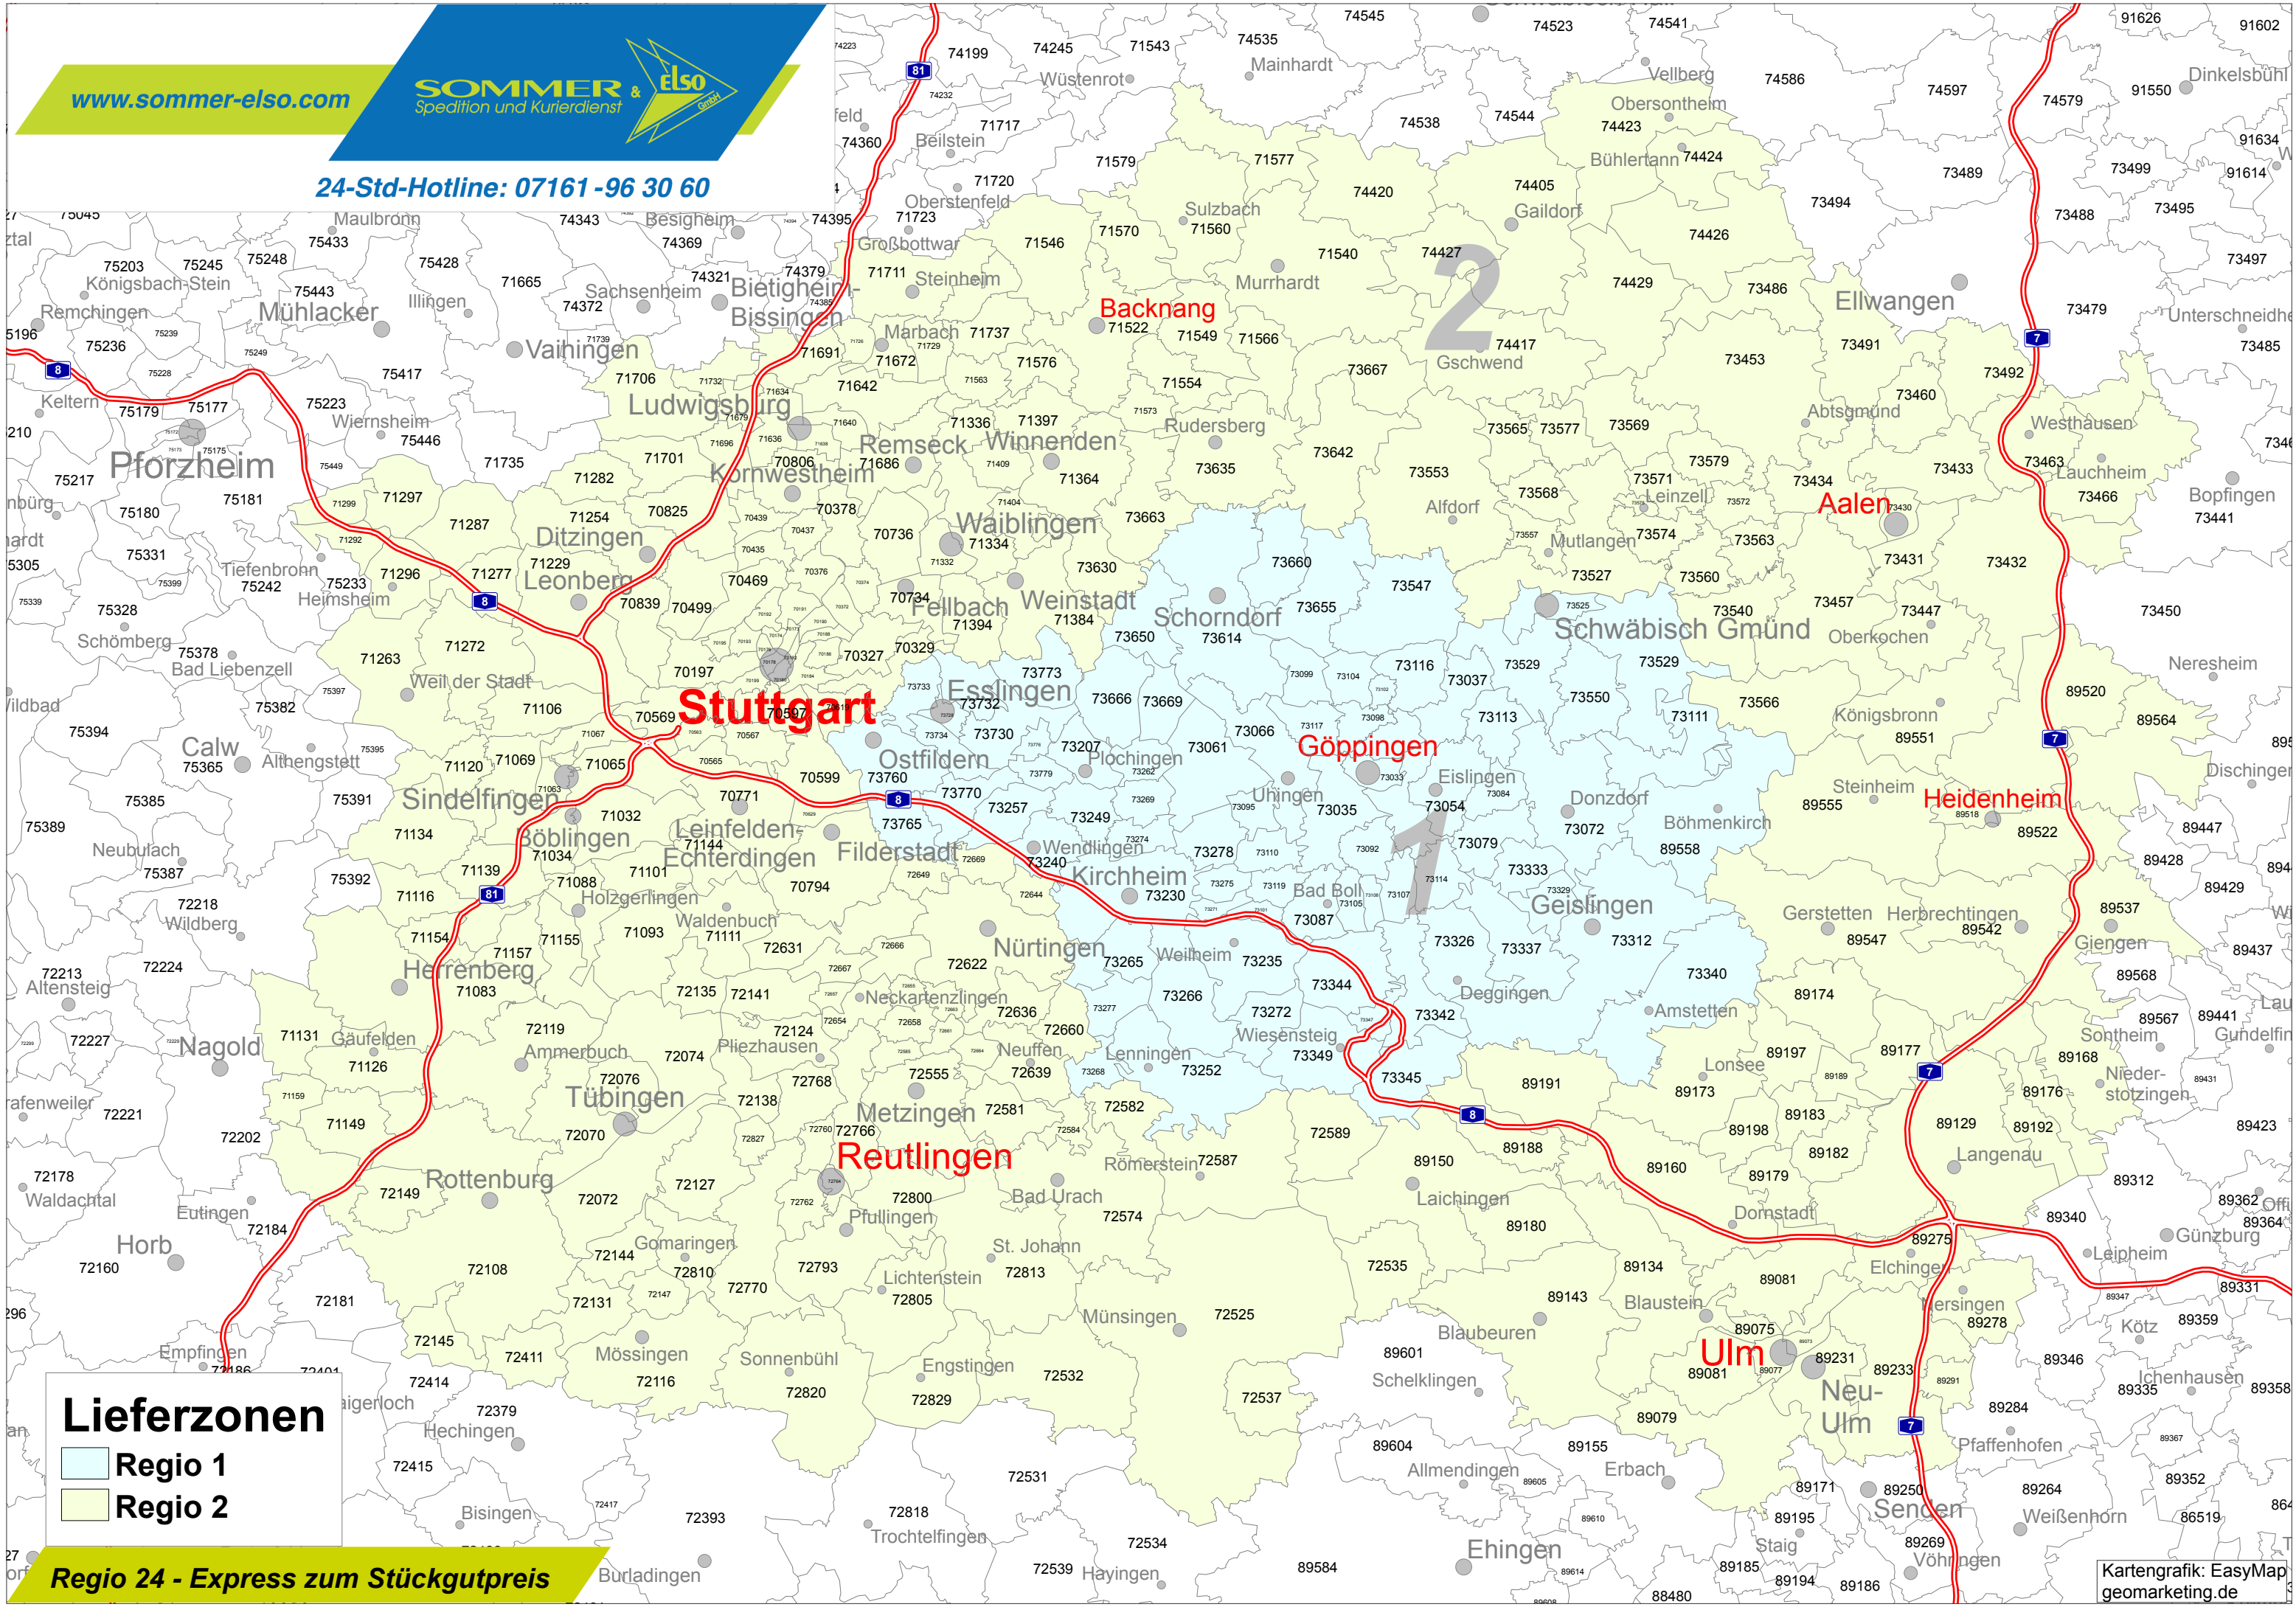

24-Std-Hotline: 07161 -96 30 60

### Lieferzonen

-  Regio 1
-  Regio 2

Regio 24 - Express zum Stückgutpreis